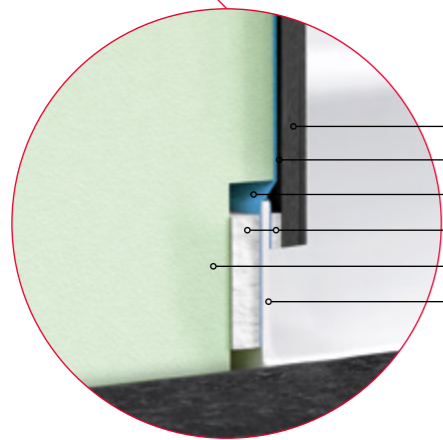

Родник

Родник – По желанию, ванны Bette могут оснащаться бесшумным, скрытым родником. Наполнение происходит через впуск в днище ванны.

BetteSplash

BetteSplash – Многие ванны Bette могут быть оснащены уже на фабрике эффектным «водопадным» наполнением воды BetteSplash. Подача воды в виде потока шириной 191 мм и высотой 39 мм с самого начала предлагает купание совершенно особого рода.

Присоединение к стене без силикона – BetteОкантовка исключает необходимость использования силикона при присоединении ванн и душевых поддонов к стене. При монтаже бортик высотой 35 мм по краям ванны соединяется непосредственно со стеной и отделяется плиткой на глубину 12 мм. Этим обеспечивается идеальное с точки зрения внешнего вида и гигиены присоединение к стене, не требующее обслуживания. BetteОкантовка поставляется как дополнительное оснащение ванн и душевых поддонов, а также душевых пространств BetteFloor Side.