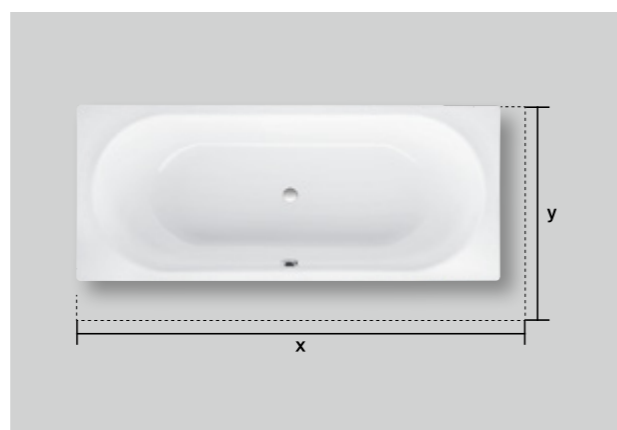

Изготовление по размерам

Изготовление по размерам – При оформлении ванных комнат несколько сантиметров могут иметь решающее значение, особенно когда речь идет о маленьких площадях или косметическом ремонте и санировании. Мы облегчаем планирование ванной комнаты за счет нестандартных размеров для ванн и душевых поддонов. Для этого заготовки из титановой стали еще до обжига для закрепления глазури прецизионно обрезаются в соответствии с индивидуальными требованиями. Так возникают решения с оптимальным использованием пространства, идеальные с точки зрения внешнего вида и гигиены. При этом можно избежать дорогостоящей отделки плиткой.